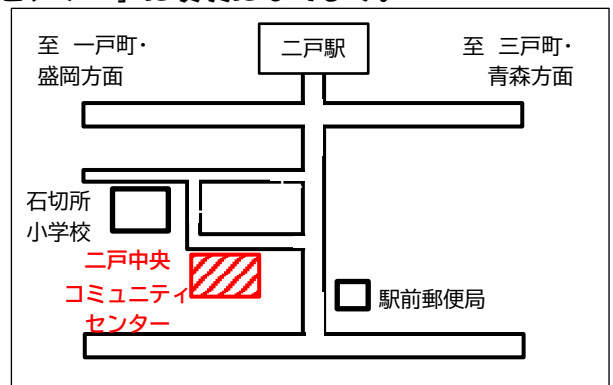

◇活動場所

二戸中央コミュニティセンター内
二戸市石切所字枅ノ木35
☎0195-23-3990

*** 「石切所よりみち分校」へのお問い合わせは***
二戸市教育委員会 生涯学習課 TEL0195-23-3483