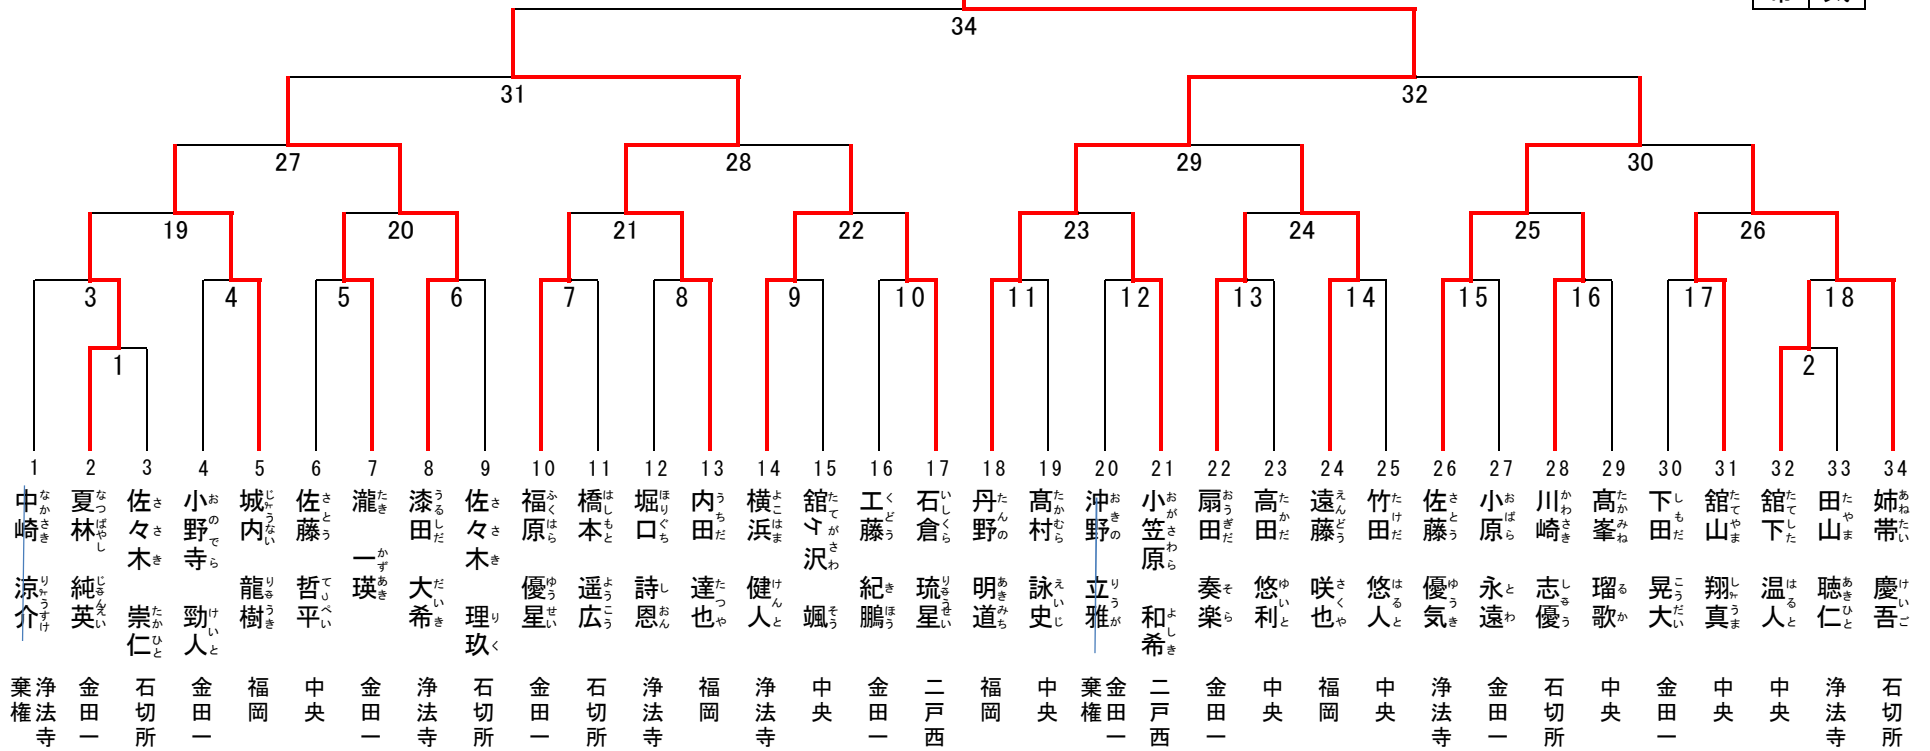

個人戦組合せ 小学校 4年生の部

組合せ番号の若い方が「東」になります。

第三位決定戦

優勝 丹野 明道 福岡小

準優勝 内田 竜也 福岡小

第三位 佐藤 優気 浄法寺小

丹野 明道

個人戦組合せ 小学校 5年生の部