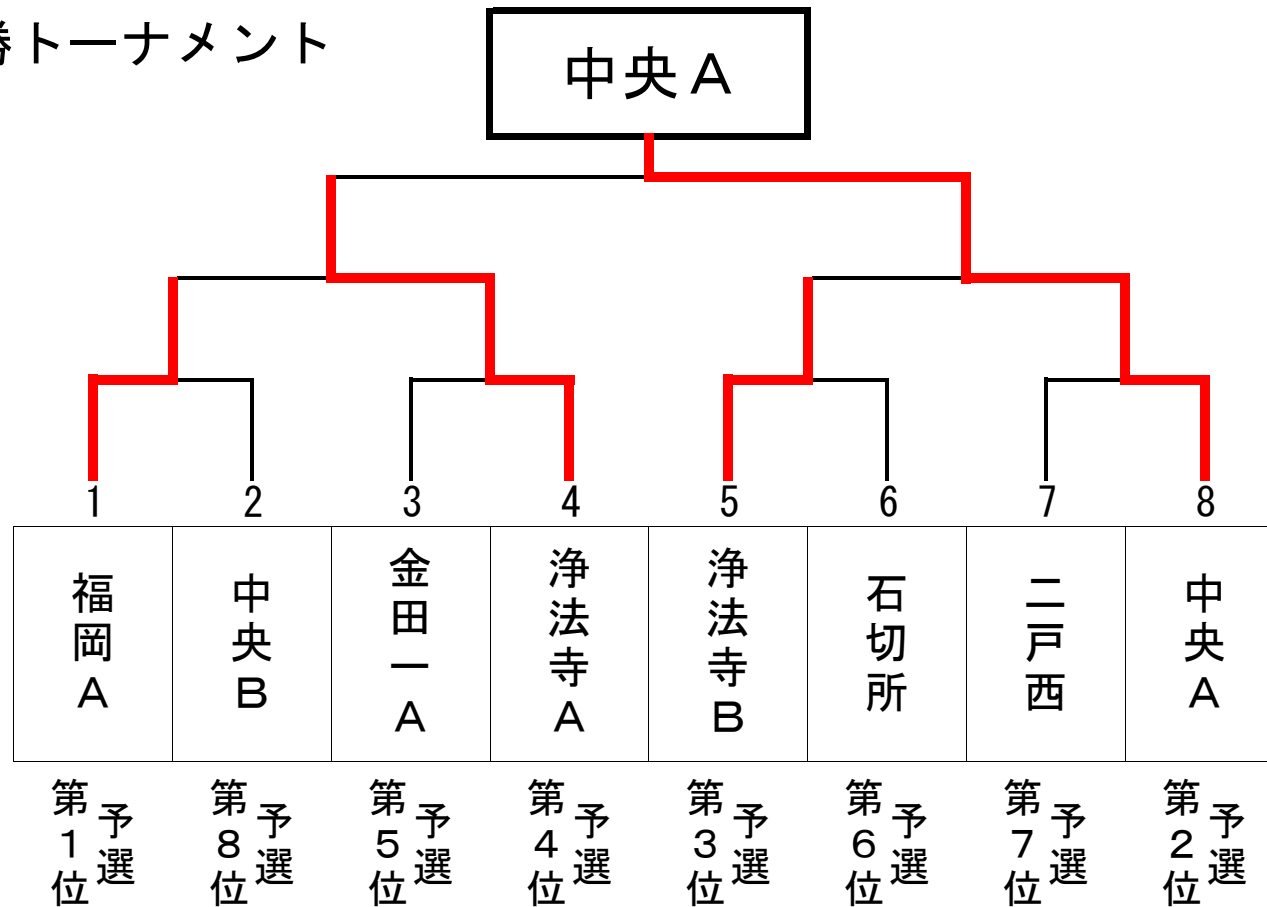

平成25年度二戸市小中学校相撲大会

9月7日 中央小学校相撲場

小学校団体戦 決勝トーナメント

小学校団体予選リーグ取組表

		1 回 戦				2 回 戦				3 回 戦										
第1試合	先	福岡 A	1	-	11	中央 C	第1試合	先	福岡 A	1	-	12	金田一 C	第1試合	先	福岡 A	1	-	15	浄法寺 D
	中	丹野 内田 長畑 大渡 小林	○	-	●	藤村 千原 村田 北館 菅野		中	丹野 内田 長畑 大渡 小林	○	-	●	小野寺 下田 野崎 松山 細川 夏生		中	丹野 内田 長畑 大渡 小林	○	-	●	小野寺 下田 野崎 松山 堀口 詩恩 荒木 高林
副	大						副	大						副	大					
第2試合	先	中央 A	2	-	12	金田一 C	第2試合	先	二戸西	3	-	15	浄法寺 D	第2試合	先	中央 A	2	-	13	浄法寺 C
	中	中戸鎖 木村 石輪 竹田 沖野	○	-	●	小野寺 下田 野崎 松山 細川 夏生		中	石倉 小笠原 工藤 武藤	○	-	●	小滝 小船 堀口 詩恩 荒木 高林		中	中戸鎖 木村 石輪 竹田 沖野	○	-	●	漆田 大希 横浜 漆田 直生 白坂 小森
副	大						副	大						副	大					
第3試合	先	二戸西	3	-	14	中央 D	第3試合	先	石切所	4	-	10	福岡 B	第3試合	先	二戸西	3	-	11	中央 C
	中	石倉 小笠原 工藤 武藤	○	-	●	千葉 佐藤 哲平 小林 平尾 佐々木		中	佐々木 姉帯 荒谷 田村 目時	○	-	●	内田 遠藤 城内 漆原		中	石倉 小笠原 工藤 武藤	○	-	●	藤村 千原 村田 北館 菅野
副	大						副	大						副	大					
第4試合	先	石切所	4	-	15	浄法寺 D	第4試合	先	金田一 A	5	-	11	中央 C	第4試合	先	石切所	4	-	12	金田一 C
	中	佐々木 姉帯 荒谷 田村 目時	○	-	●	小滝 小船 堀口 詩恩 荒木 高林		中	福原 優星 工藤 扇田 竜也 小笠原 小笠原 瀧 彩芳	○	-	●	藤村 千原 村田 北館 菅野		中	佐々木 姉帯 荒谷 田村 目時	○	-	●	小野寺 下田 野崎 松山 細川 夏生
副	大						副	大						副	大					
第5試合	先	金田一 A	5	-	13	浄法寺 C	第5試合	先	浄法寺 A	6	-	14	中央 D	第5試合	先	浄法寺 A	6	-	9	金田一 B
	中	福原 優星 工藤 扇田 竜也 小笠原 瀧 彩芳	○	-	●	漆田 大希 横浜 漆田 直生 白坂 小森		中	高森 安ヶ平 竹本 堀口 隼 佐藤 敬幸	○	-	●	千葉 佐藤 哲平 小林 平尾 佐々木		中	高森 安ヶ平 竹本 堀口 隼 佐藤 敬幸	○	-	●	瀧 一瑛 扇田 奏楽 工藤 洋生 福原 怜音
副	大						副	大						副	大					
第6試合	先	中央 B	7	-	9	金田一 B	第6試合	先	中央 B	7	-	13	浄法寺 C	第6試合	先	中央 B	7	-	10	福岡 B
	中	竹田 高森 山本 古山 佐藤 遥海	○	-	●	瀧 一瑛 扇田 奏楽 工藤 洋生 細川 福原 怜音		中	竹田 高森 山本 古山 佐藤 遥海	○	-	●	漆田 大希 横浜 漆田 直生 白坂 小森		中	竹田 高森 山本 古山 佐藤 遥海	○	-	●	内田 遠藤 城内 漆原
副	大						副	大						副	大					
第7試合	先	浄法寺 B	8	-	10	福岡 B	第7試合	先	浄法寺 B	8	-	9	金田一 B	第7試合	先	浄法寺 B	8	-	14	中央 D
	中	佐藤 優気 田口 小船 佐藤 達弥 齊藤 正尚	○	-	●	内田 遠藤 城内 漆原		中	佐藤 優気 田口 小船 佐藤 達弥 齊藤 正尚	○	-	●	瀧 一瑛 扇田 奏楽 工藤 洋生 細川 福原 怜音		中	佐藤 優気 田口 小船 佐藤 達弥 齊藤 正尚	○	-	●	千葉 佐藤 哲平 小林 平尾 佐々木
副	大						副	大						副	大					
第8試合	先	浄法寺 A	6	-	12	金田一 C	第8試合	先	中央 A	2	-	11	中央 C	第8試合	先	金田一 A	5	-	14	中央 D
	中	高森 安ヶ平 竹本 堀口 隼 佐藤 敬幸	○	-	●	小野寺 下田 野崎 松山 細川 夏生		中	中戸鎖 木村 石輪 竹田 沖野	○	-	●	藤村 千原 村田 北館 菅野		中	福原 優星 工藤 扇田 竜也 小笠原 瀧 彩芳	○	-	●	千葉 佐藤 哲平 小林 平尾 佐々木
副	大						副	大						副	大					