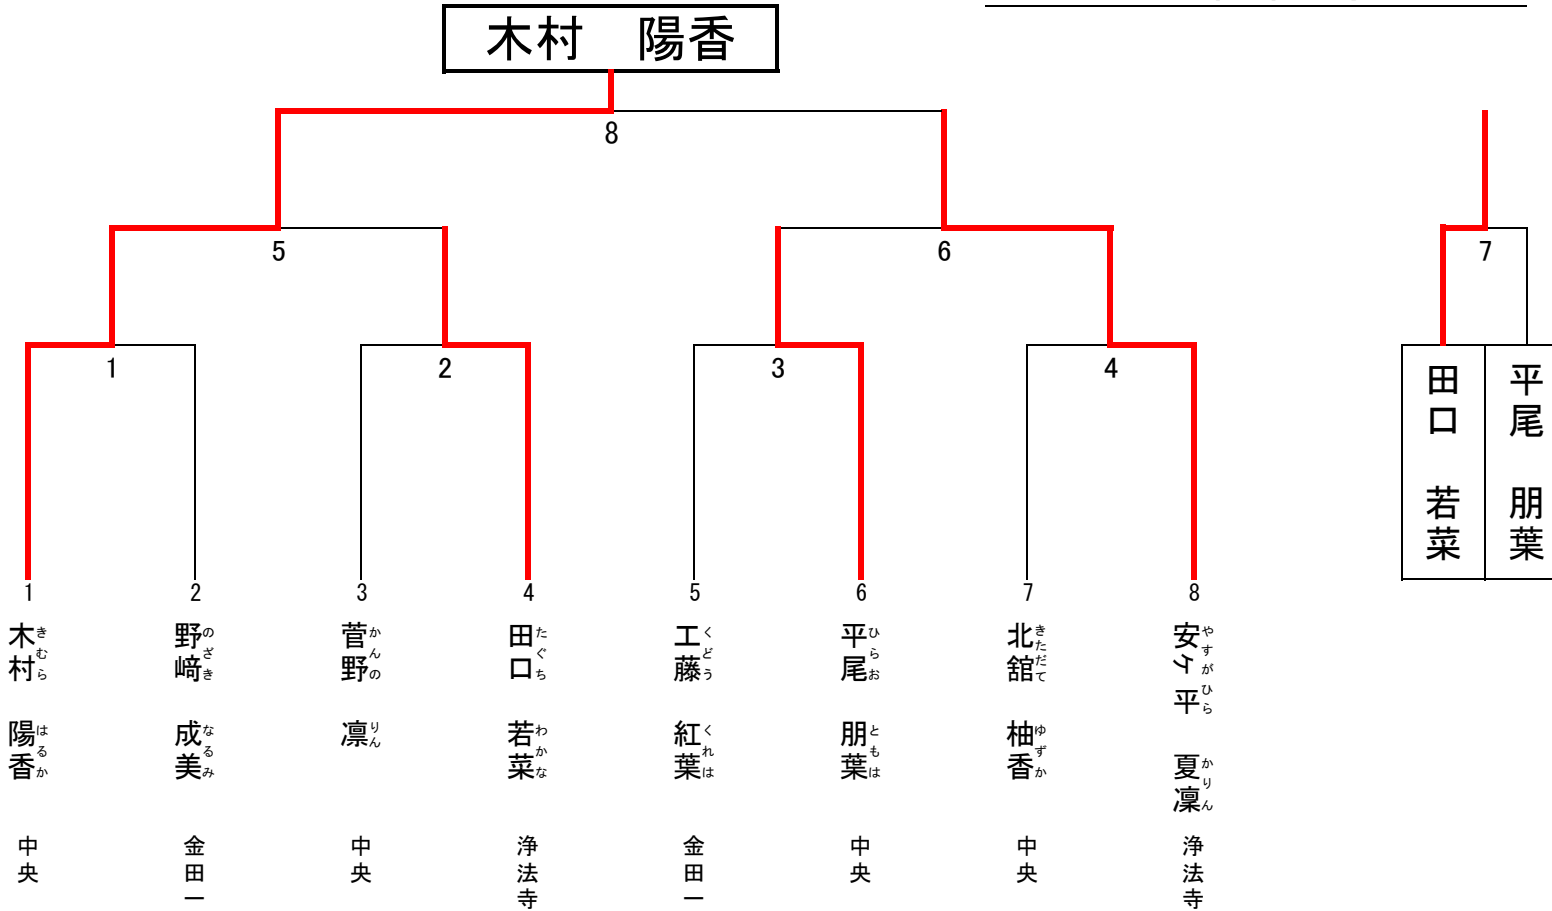

成績

優勝	おきのこう	中央小
準優勝	さとう たかゆき	浄法寺小
第三位	ほりぐち しゅん	浄法寺小

個人戦組合せ 小学校女子 4年生以下

組合せ番号の若い方が「東」になります。

成績

優勝	中戸鎖 綾音	中央小
準優勝	内田 葉月	福岡小
第三位	小船 彩未	浄法寺小

中戸鎖 綾音

第三位決定戦

個人戦組合せ 小学校女子 5年生の部

組合せ番号の若い方が「東」になります。

成績

優勝	木村 陽香	中央小
準優勝	安ヶ平 夏凜	浄法寺小
第三位	田口 若菜	浄法寺小

個人戦組合せ 小学校女子 6年生の部
 組合せ番号の若い方が「東」になります。

成績
 優勝 ^{たき あやか} 瀧 彩芳 金田一小
 準優勝 ^{たけだ まなか} 竹田 愛奈 中央小
 第三位 ^{みうら れな} 三浦 怜納 浄法寺小