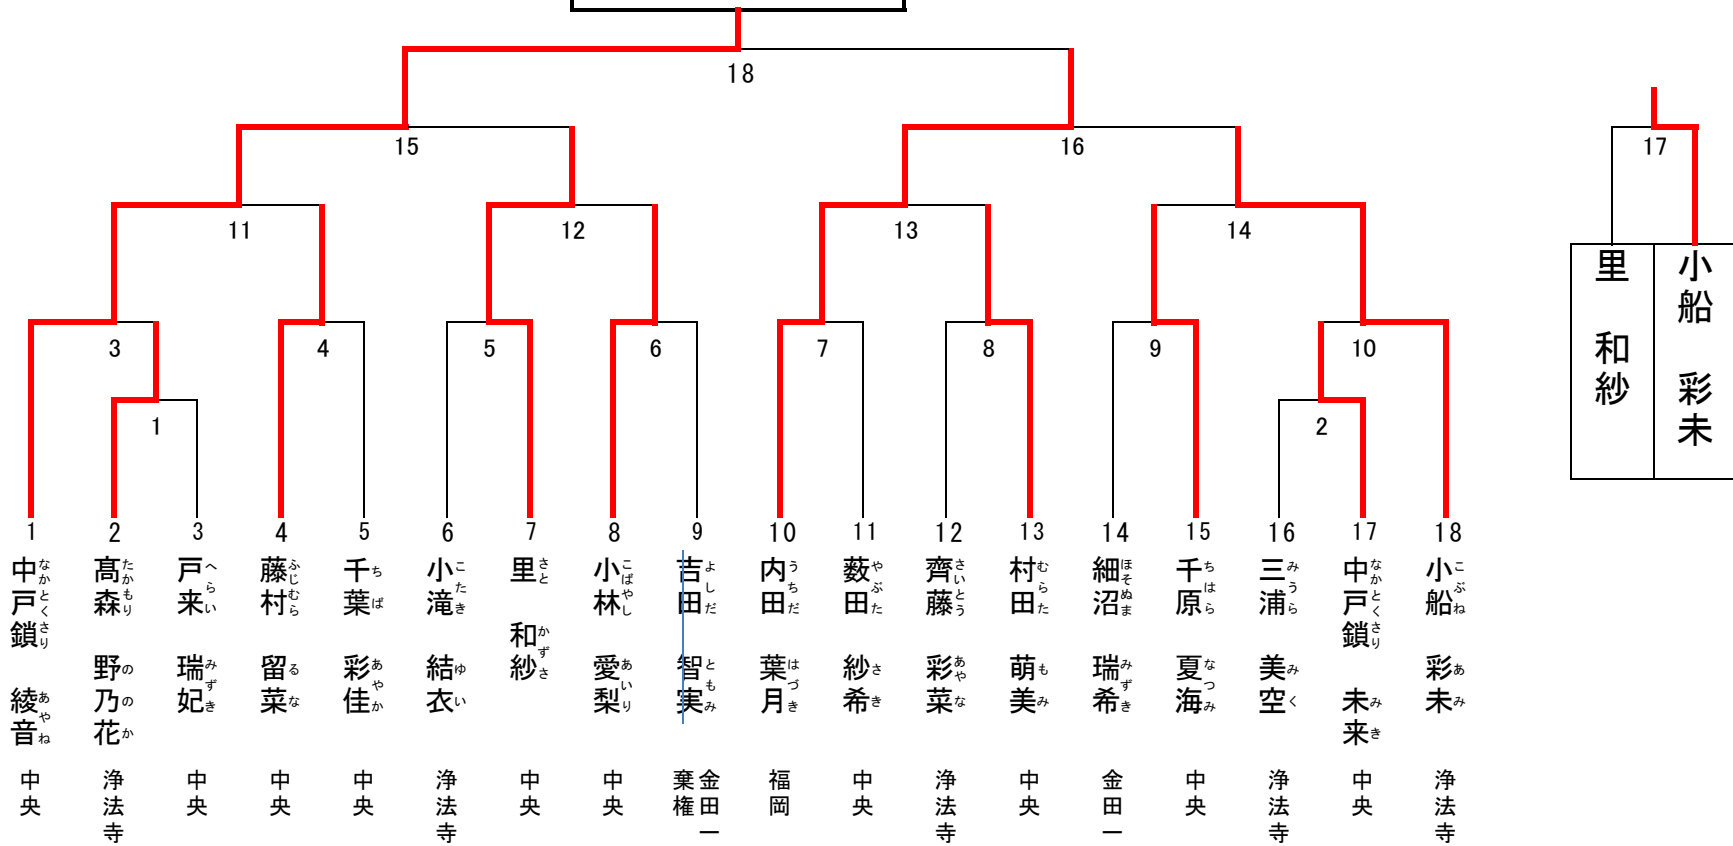

成績

優勝	おきのこう	中央小
準優勝	さとう たかゆき	浄法寺小
第三位	ほりぐち しゅん	浄法寺小

個人戦組合せ 小学校女子 4年生以下

組合せ番号の若い方が「東」になります。

成績

優勝	中戸鎖 綾音	中央小
準優勝	内田 葉月	福岡小
第三位	小船 彩未	浄法寺小

中戸鎖 綾音

第三位決定戦