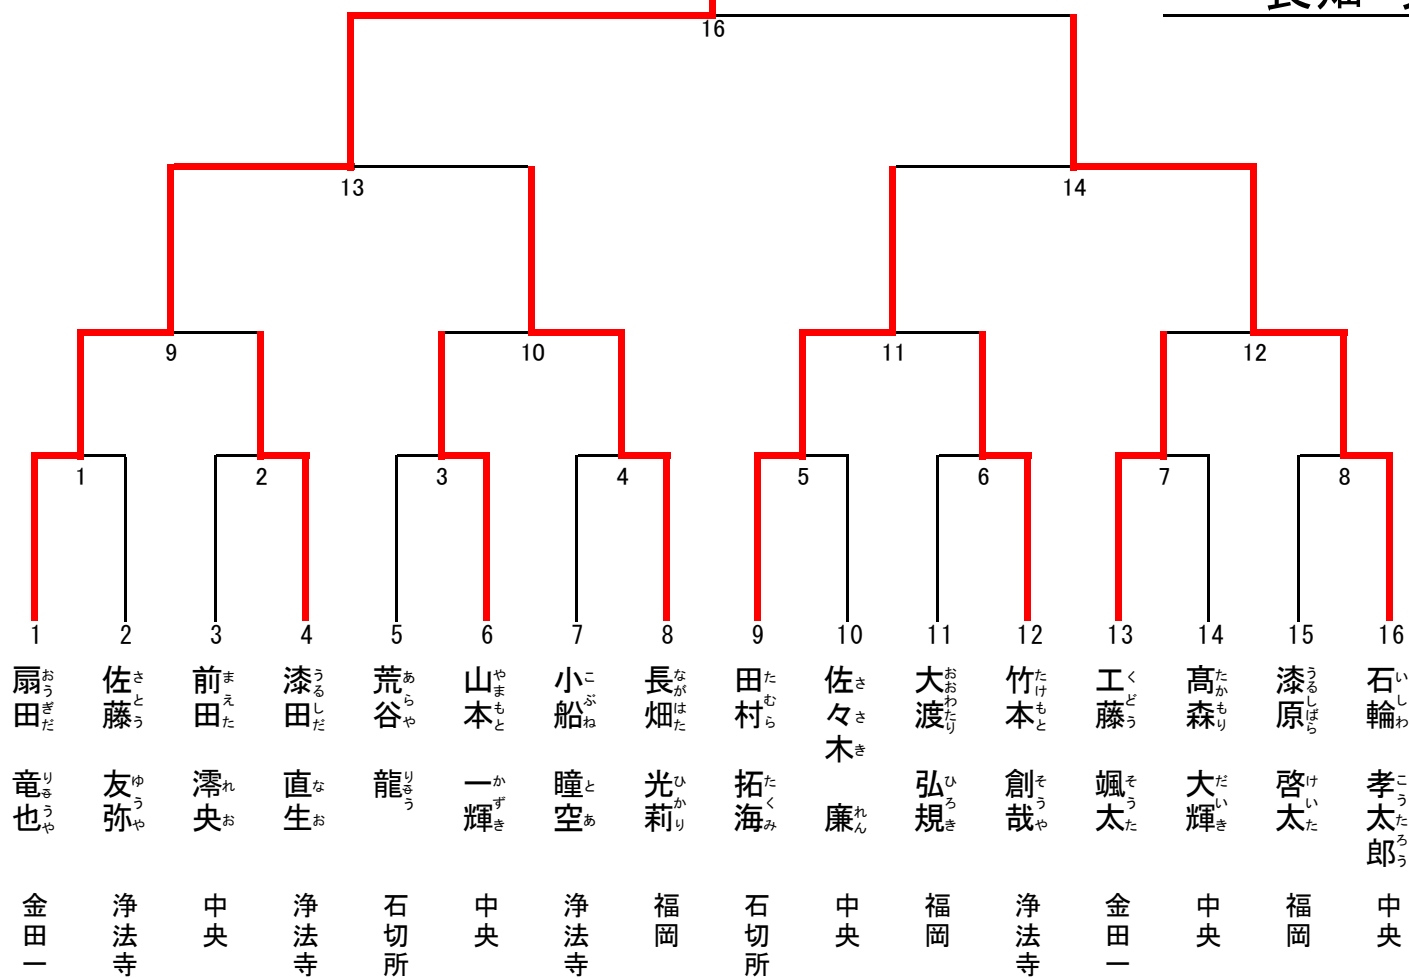

組合せ番号の若い方が「東」になります。

成績

優勝	扇田 竜也	金田一小
準優勝	石輪 孝太郎	中央小
第三位	長畑 光莉	福岡小

扇田 竜也

三位決定戦

15
長畑 光莉
田村 拓海

個人戦組合せ 小学校 6年生の部

組合せ番号の若い方が「東」になります。