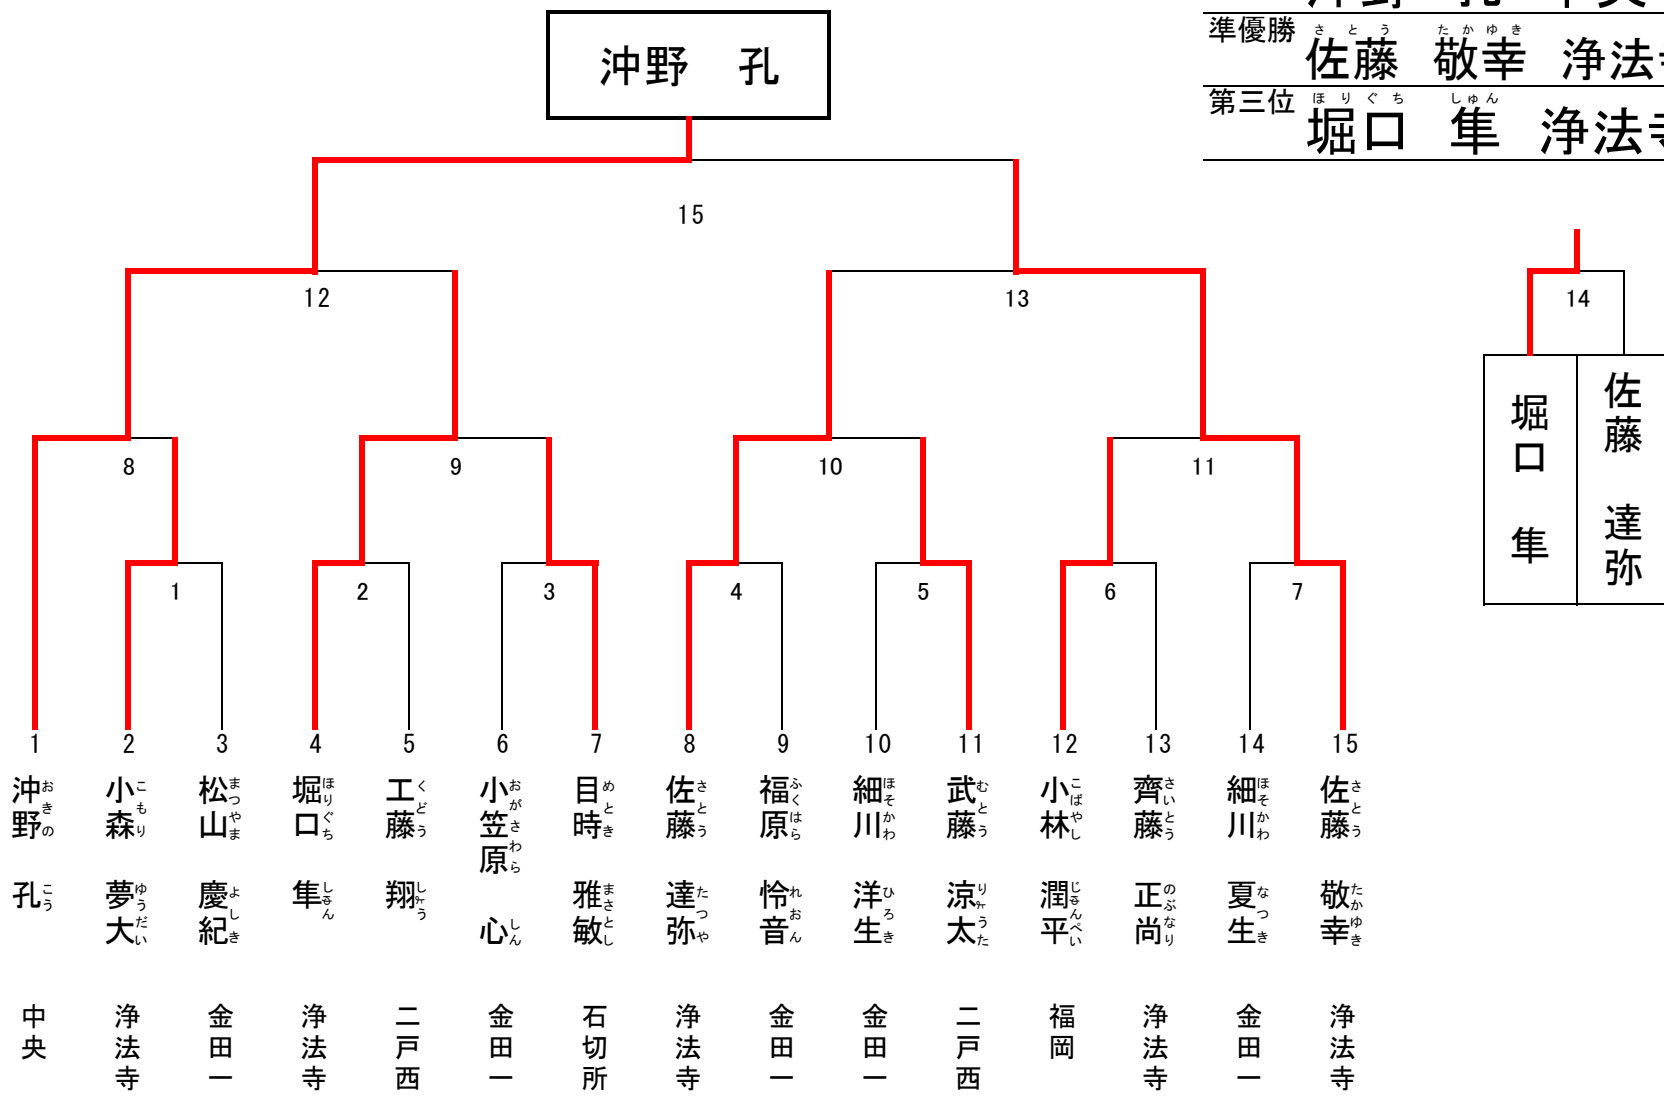

個人戦組合せ 小学校 6年生の部

組合せ番号の若い方が「東」になります。

成績

優勝	おきのこう	中央小
準優勝	さとう たかゆき	浄法寺小
第三位	ほりぐち しゅん	浄法寺小