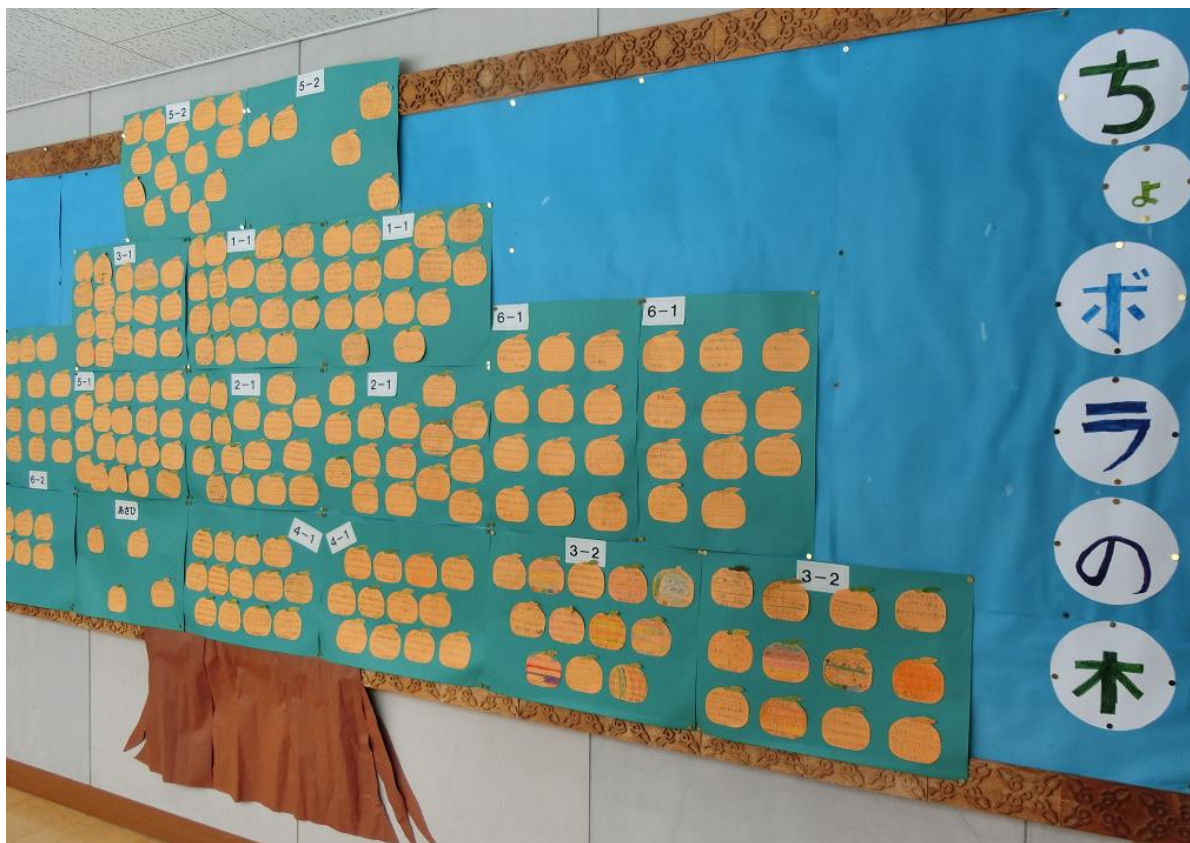

らなさんが ぼくのことを
まもってくれました。
つきだて ○○より

こすけくんが ぼくがぞうきんを
かたづけているとき てつだって
くれました。 新田○○

きよかさんが 遊ぶ人がいなかった
とき さそってくれたので うれし
かったです。 欠端 ○○

葵音さんへ
葵音さんが児童クラブのじゃりがし
いてある所の石拾いしていました。
田中 ○○

まひなさんが算数の問題を教えてく
れました。あいりさんが名札を持っ
てきてくれました。柴田 ○○